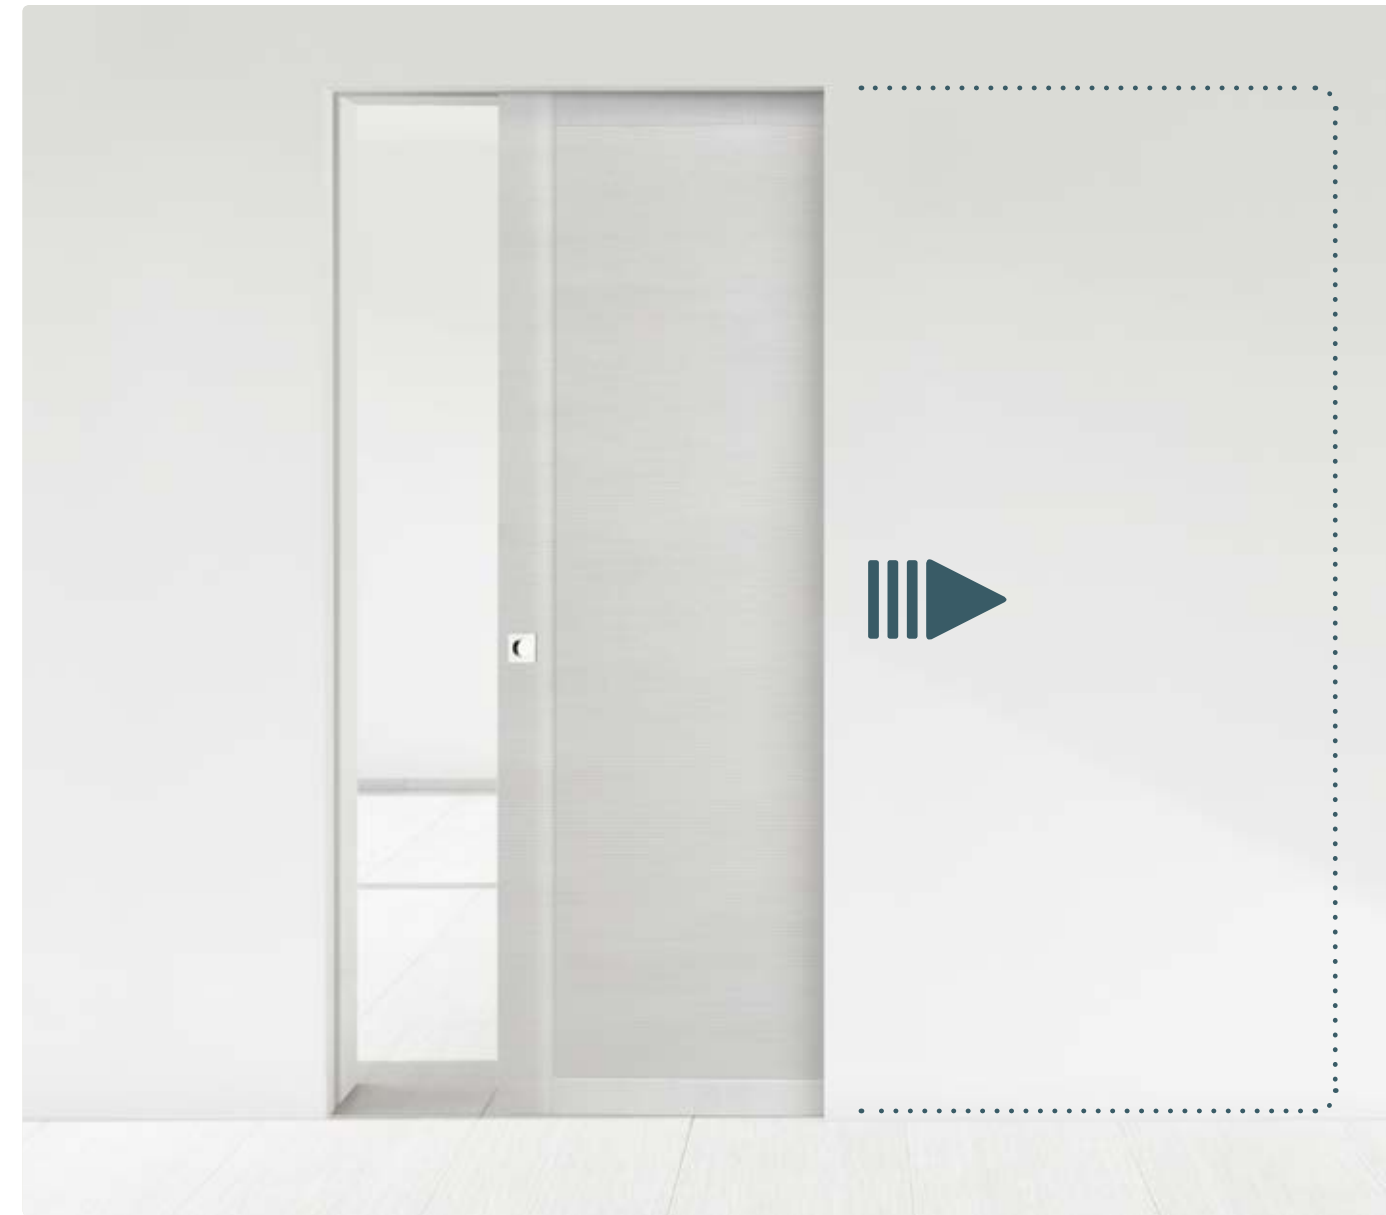

Cromo Opaco - Di Serie

Cromo - Lucido

Bianco

Bronzo

Ottone

Sulla porta TESLA della linea DESA, di serie due cerniere a scomparsa e un rostro centrale, inserito per garantire stabilità e durata della porta nel tempo.

PANIX - Bianco Ultra Soft

Optional - riscontro Bianco in abbinamento con la serratura magnetica

Optional - serratura magnetica Bianca

Optional - Cerniera a scomparsa Bianca

▲ PANIX - Brossè Bianco - SOLUZIONE 6S
Scorrevole a parete con Mantovana senza telaio

▲ PANIX - Brossè Bianco - SOLUZIONE 12S
Scorrevole a parete con Mantovana con telaio

PANIX - Brossè Bianco
Scorrevole a scomparsa
con cassonetto Essential
SOLUZIONE 23S

L'anta scorrevole interno muro della linea DESA, sfrutta la tecnologia innovativa del cassonetto Essential. Essenziale nelle linee per chi ama uno stile sobrio e minimalista.

PANIX ROTOTRASLANTE - Brossè Bianco
SOLUZIONE 19B

Una novità assoluta per la linea DESA, che si arricchisce di soluzioni sempre più attuali. Il nuovo sistema ROTOTRASLANTE consente, attraverso la funzione PUSH&PULL, l'apertura della porta anche in caso di spazio ridotto, adattandosi alle necessità del cliente.