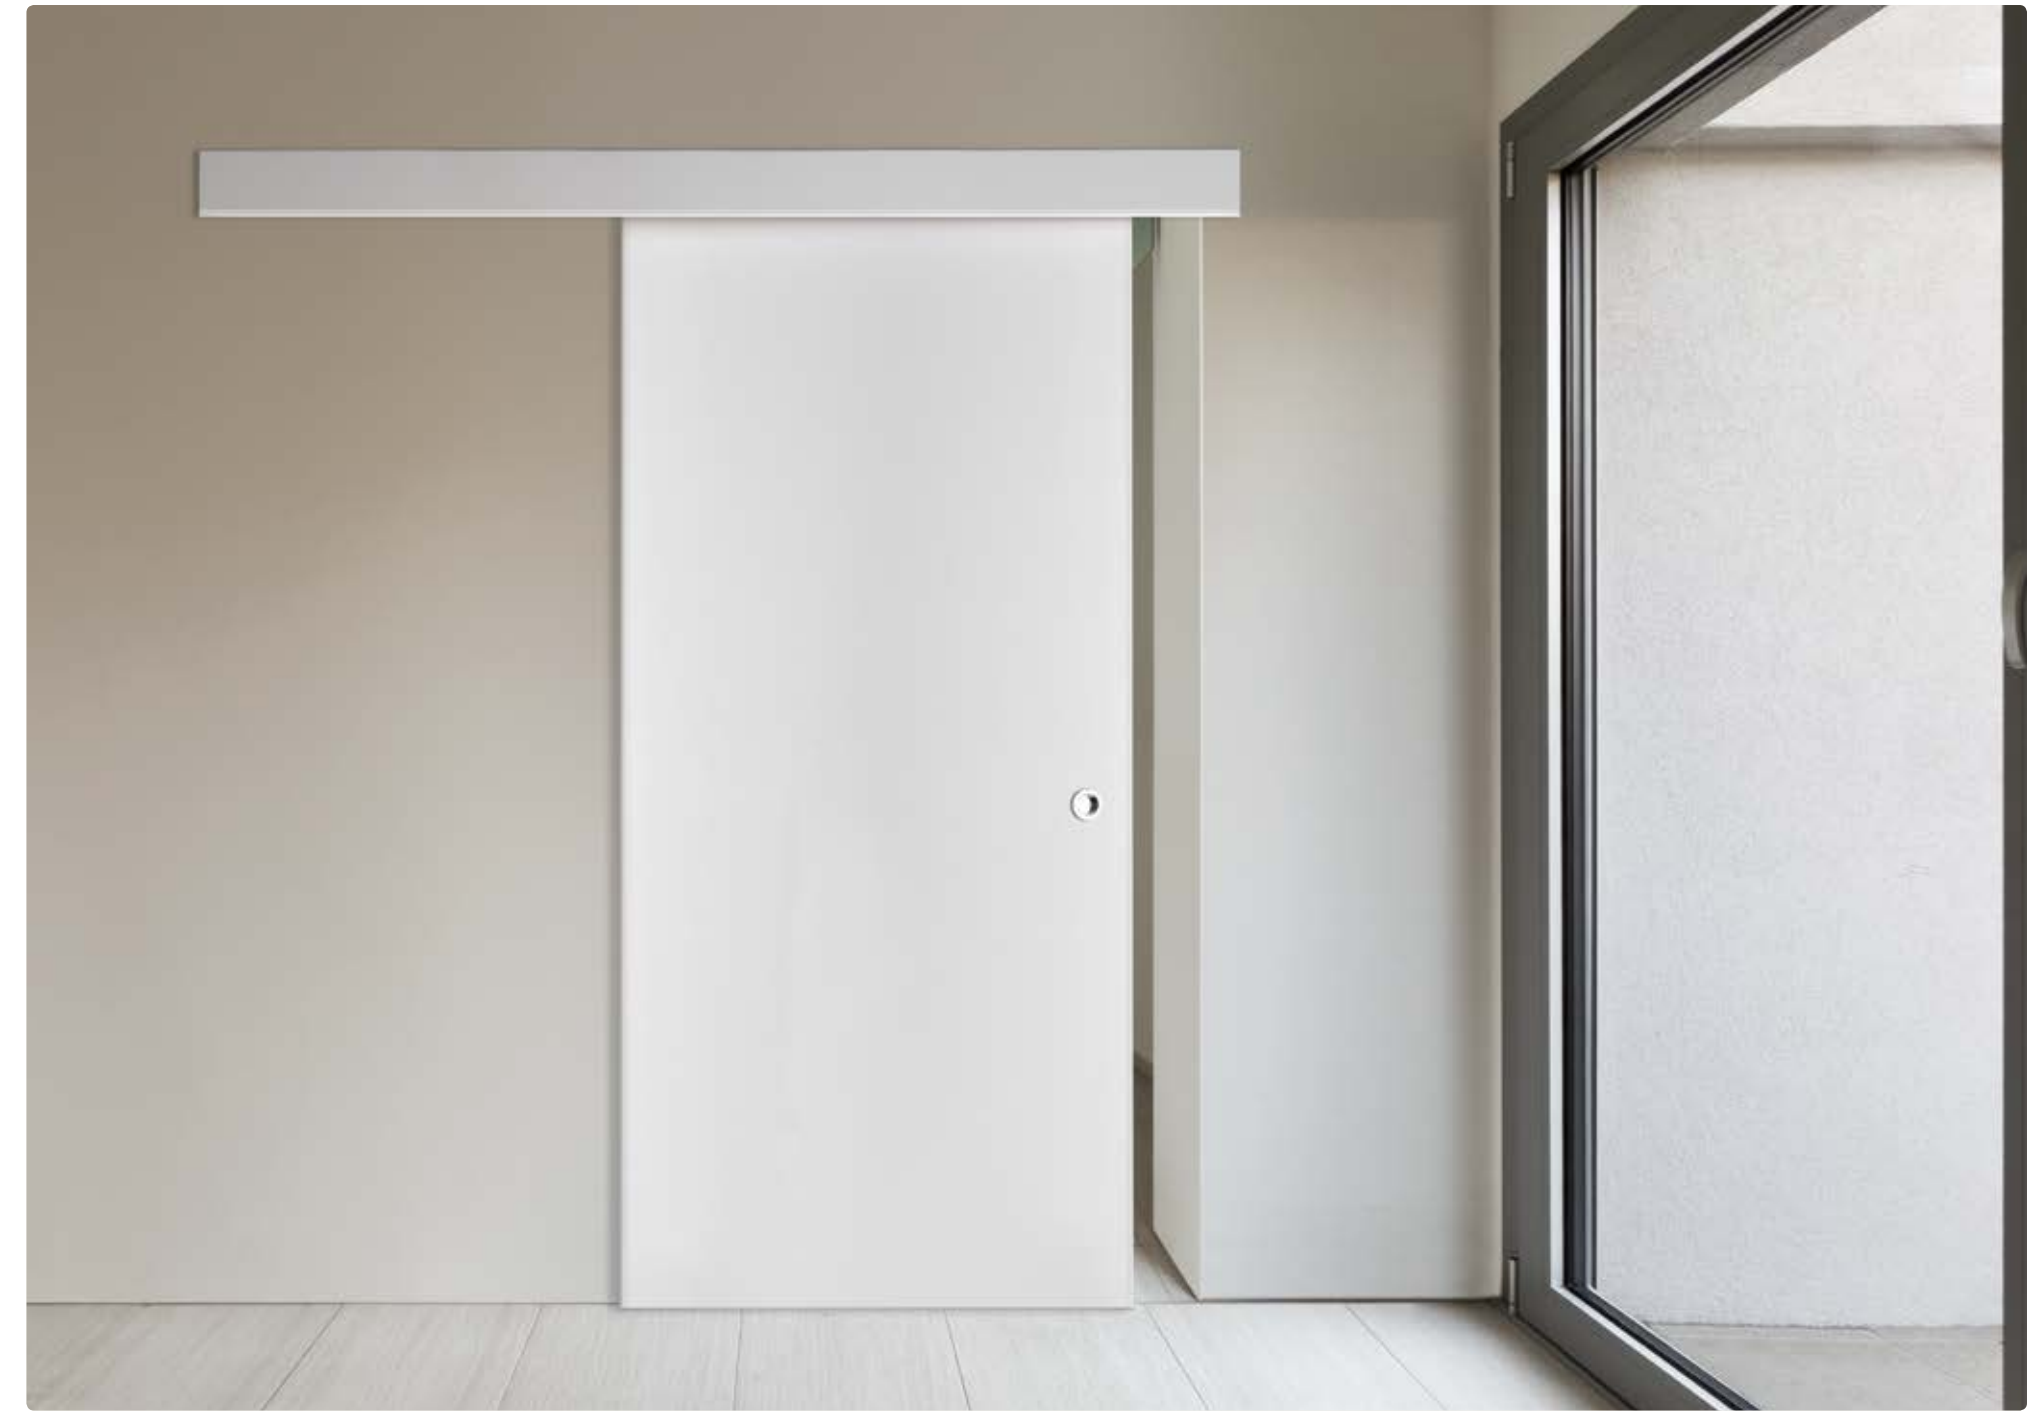

▲ TESLA
Bianco Ultra Soft - SOLUZIONE 6S / senza telaio

◀ Sulle porte scorrevoli della linea DESA, vaschetta e tiraporta tondi di serie. Ferramenta Made in Italy.