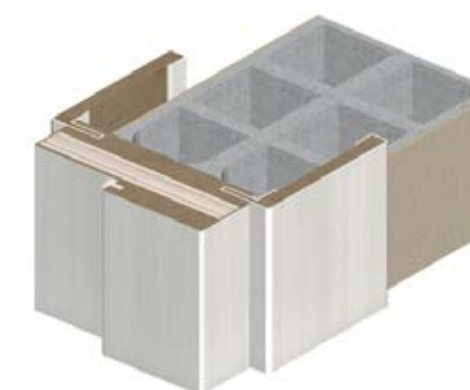

LARICE SABBIA

PALISSANDRO BIANCO

VERSIONE VETRO

Finiture esterna con normale resistenza graffi, usura ed agenti chimici.

Telaio in MDF con rinforzo in Legno

ZERO

Struttura leggera, ferramenta
MADE IN ITALY per un design
essenziale e moderno.