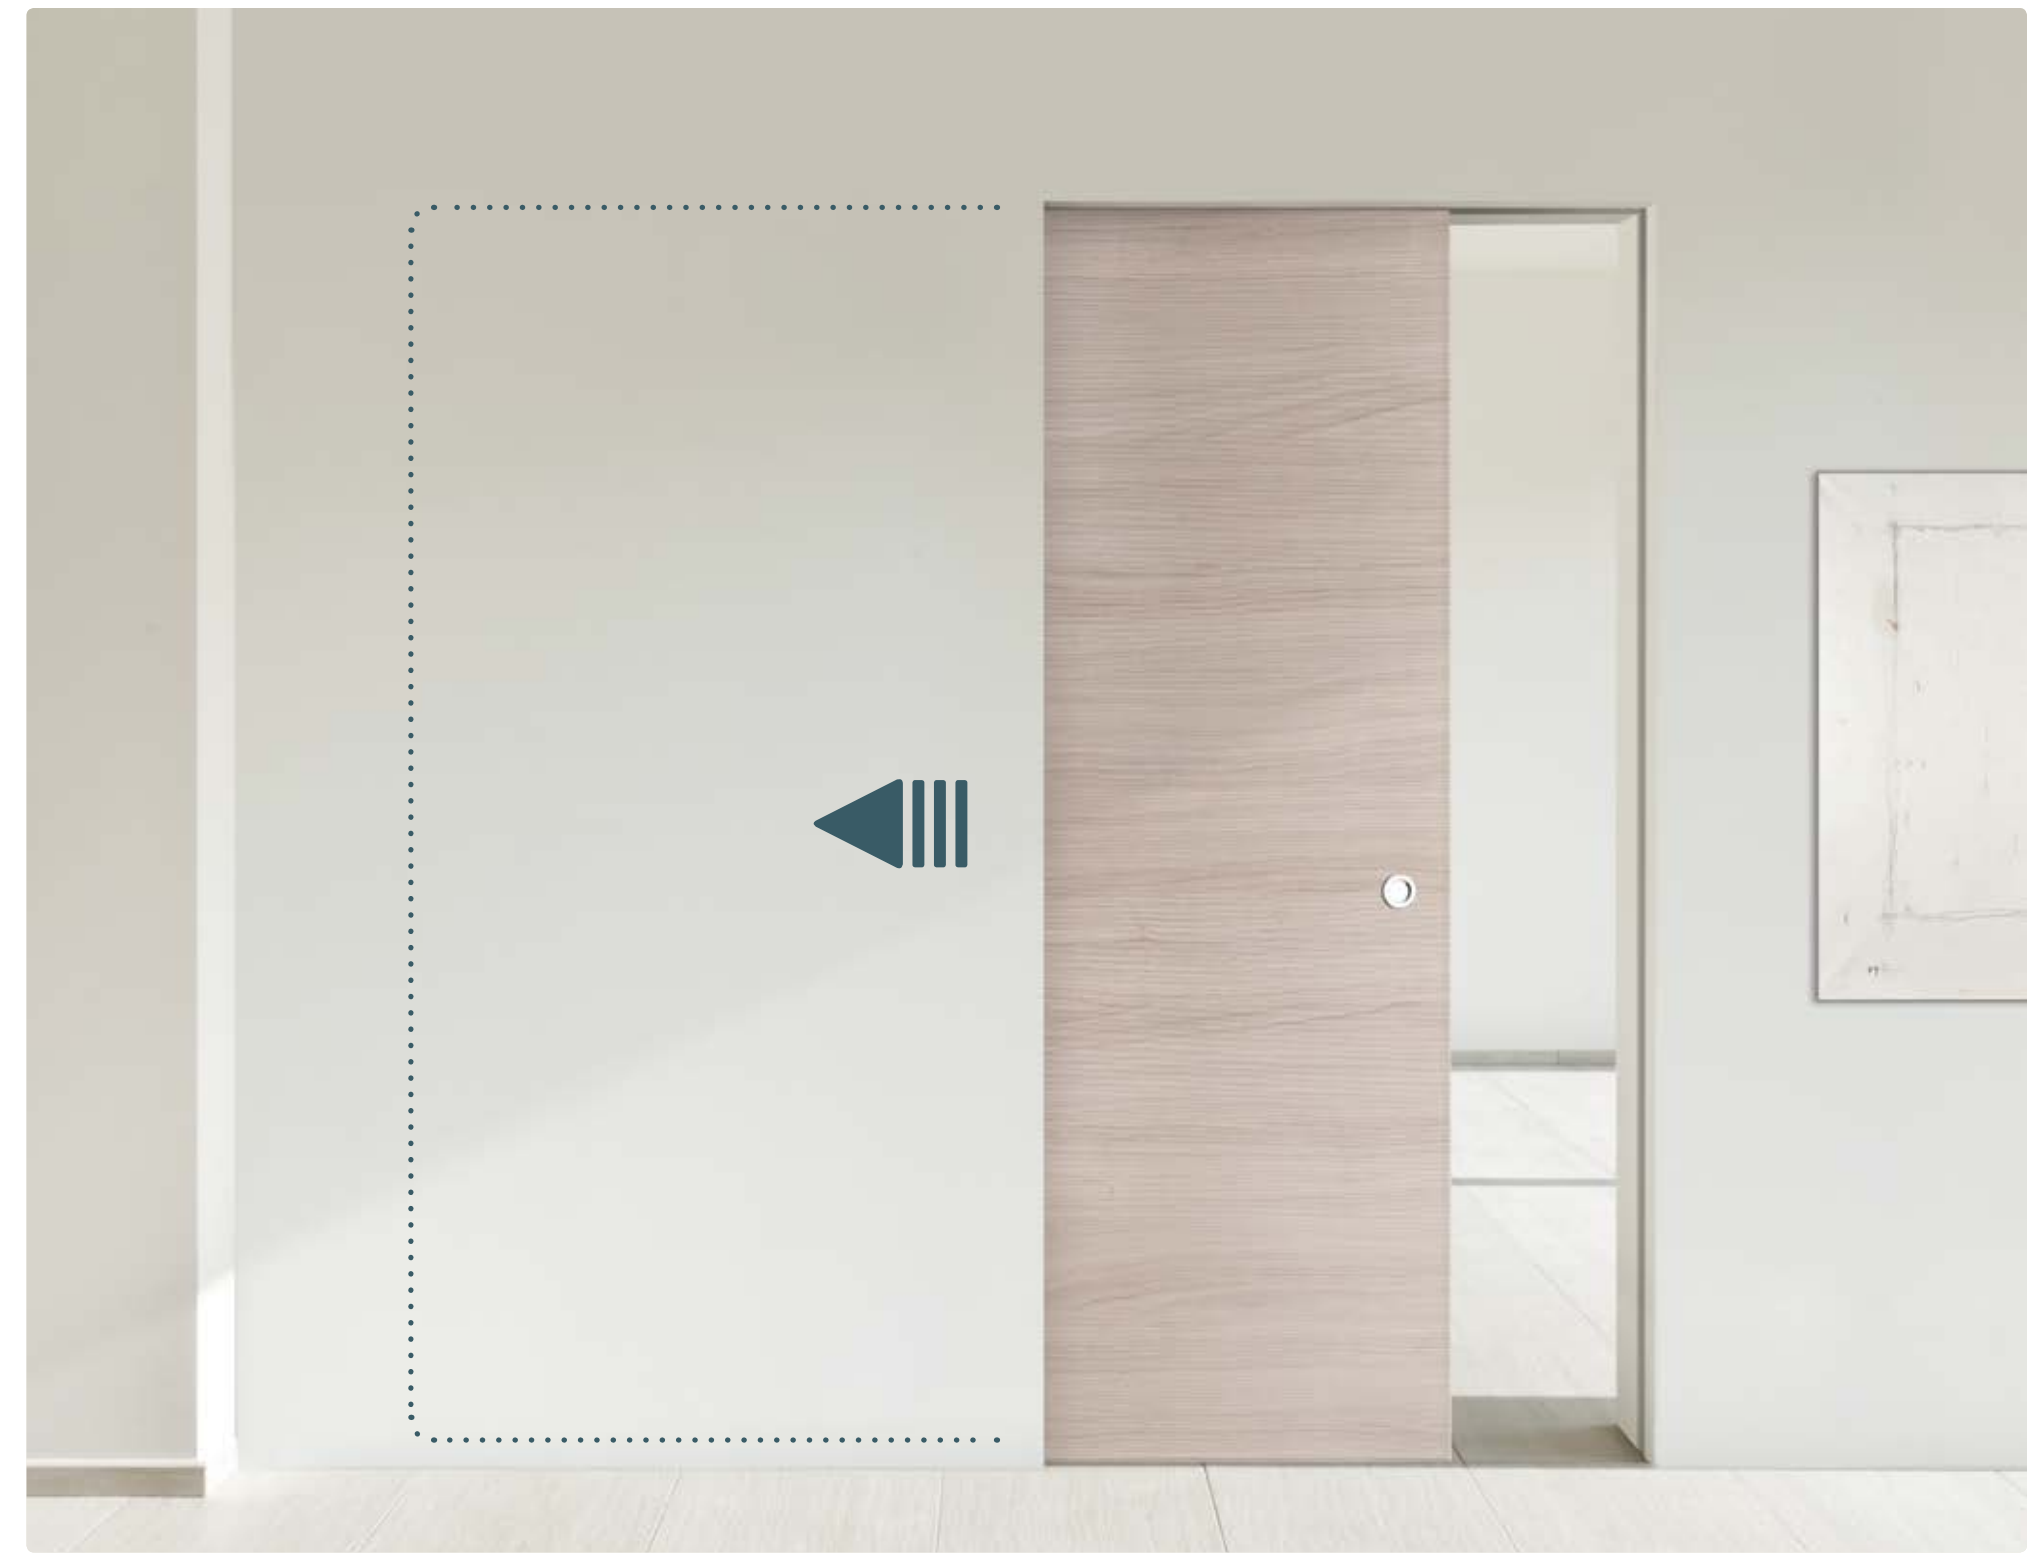

TESLA - Brossè Rovere Chiaro
Scorrevole a scomparsa con cassonetto Essential
SOLUZIONE 23S

Sulle porte scorrevoli della linea DESA,
kit di chiusura a nottolino dalle linee
semplici e minimaliste.
Ferramenta MADE IN ITALY