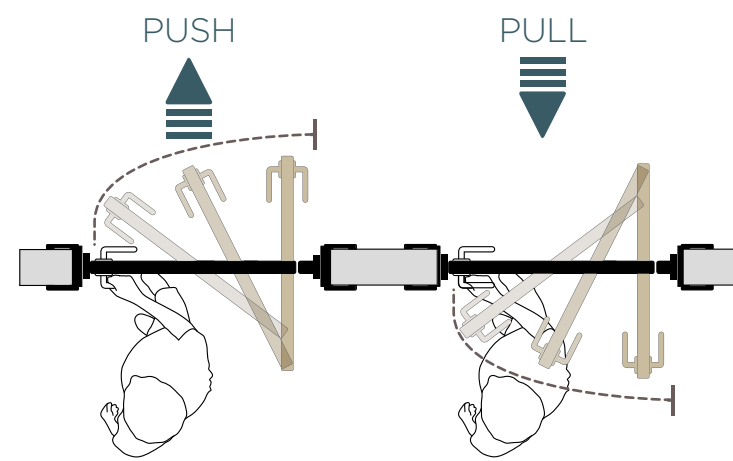

Cromo Opaco - Di Serie

Cromo - Lucido

Bianco

Bronzo

Ottone

Sulla porta TESLA della linea DESA, di serie due cerniere a scomparsa e un rostro centrale, inserito per garantire stabilità e durata della porta nel tempo.

◀ Sulle porte scorrevoli della linea DESA, vaschetta e tiraporta tondi di serie. Ferramenta Made in Italy.

TESLA - Brossè Rovere Chiaro
 Scorrevole a scomparsa
 SOLUZIONE 1S

Sulle porte scorrevoli della linea DESA,
 kit di chiusura a nottolino dalle linee
 semplici e minimaliste.
 Ferramenta MADE IN ITALY

TESLA - Brossè Rovere Chiaro
 Scorrevole a scomparsa con cassonetto Essential
 SOLUZIONE 23S

L'anta scorrevole interno muro della linea DESA,
 sfrutta la tecnologia innovativa del cassonetto
 Essential, per chi ama uno stile sobrio e
 minimalista.

**TESLA ROTOTRASLANTE - Brossè Rovere Chiaro
SOLUZIONE 19B**

La linea DESA si arricchisce di soluzioni sempre più attuali. Il nuovo sistema ROTOTRASLANTE consente, attraverso la funzione PUSH&PULL, l'apertura della porta anche in caso di spazio ridotto, adattandosi alle necessità del cliente.