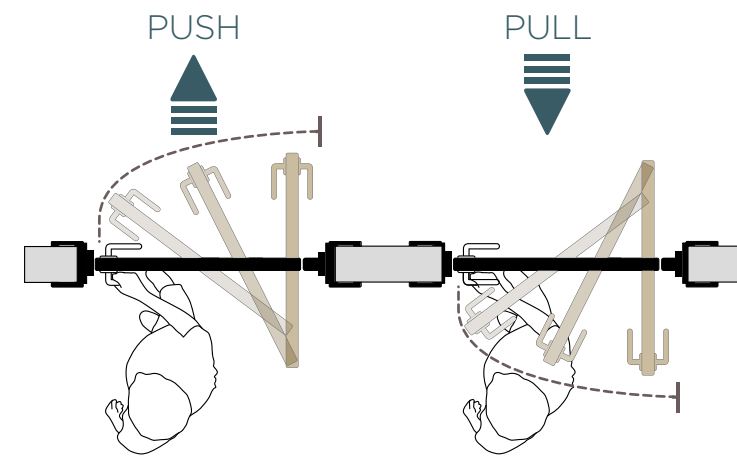

Cromo Opaco - Di Serie

Cromo - Lucido

Bianco

Bronzo

Ottone

Sulla porta TESLA della linea DESA, di serie due cerniere a scomparsa e un rostro centrale, inserito per garantire stabilità e durata della porta nel tempo.

▲ PANIX - Brossè Bianco - SOLUZIONE 12S
Scorrevole a parete con Mantovana con telaio

PANIX - Brossè Bianco
Scorrevole a scomparsa
con cassonetto Essential
SOLUZIONE 23S

L'anta scorrevole interno muro della linea DESA, sfrutta la tecnologia innovativa del cassonetto Essential. Essenziale nelle linee per chi ama uno stile sobrio e minimalista.

PANIX ROTOTRASLANTE - Brossè Bianco
SOLUZIONE 19B

Una novità assoluta per la linea DESA, che si arricchisce di soluzioni sempre più attuali. Il nuovo sistema ROTOTRASLANTE consente, attraverso la funzione PUSH&PULL, l'apertura della porta anche in caso di spazio ridotto, adattandosi alle necessità del cliente.